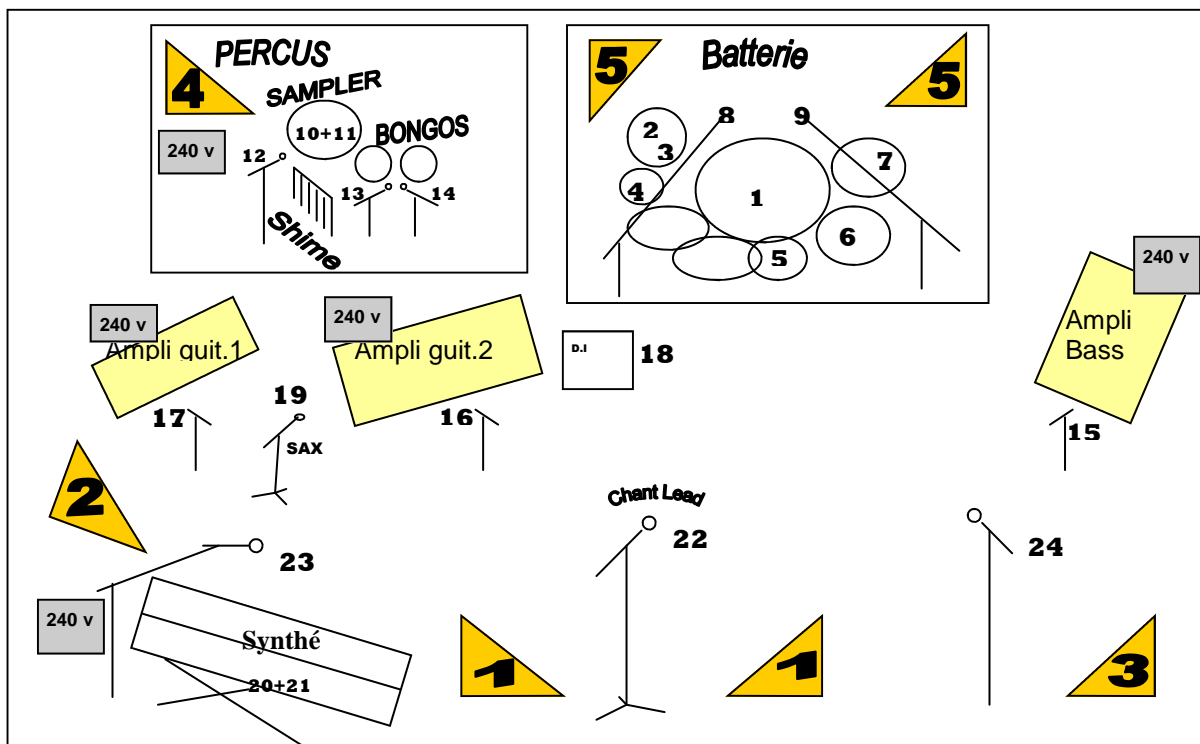

## Généralités :

**Façade :** Système de diffusion adapté au lieu (avec subgraves indispensables)

**Console :** 24 voies minimum, 6 auxiliaires minimum,

**Rack contenant :** égaliseur stéréo 2x31 bandes, 1 limiteur compresseur, 1 limiteur compresseur gate stéréo, 2 effets style SPX990 et PCM 70

## Retours :

7 wedges identiques (dont 2 pour le chant lead)

5 circuits avec égaliseurs.

Ch.	Input	Micros	Insert
1	KICK	BETA 52 OU E602	COMPRESS
2	SNARE TOP	SM57	
3	SNARE BOTTOM	SM57	
4	HIT HAT	SM81/C451/SM57	
5	TOM 1	E604/SM57	GATE
6	TOM 2	E604/SM57	GATE
7	TOM 3	E604/SM57	GATE
8	OVERHEAD L	SM81/C451/SE300	
9	OVERHEAD R	SM81/C451/SE300	
10	SAMPLER L	DI.BOX	
11	SAMPLER R	DI.BOX	
12	SHIME/CERCEAU/SHAKER	SM81/SE300/SM57	
13	BONGO L	SM57	
14	BONGO R	SM57	
15	BASSE	SM57/MD421	
16	GUITARE 1	E609/SM57	
17	GUITARE 2	E609/SM57	
18	GUITARE ACOUSTIQUE	DI BOX	
19	SAXOPHONE	SM57	
20	SYNTHE L	DI BOX	
21	SYNTHE R	DI BOX	
22	VOIX LEAD 1	SM58	COMPRESS
23	VOIX 2	SM58	
24	VOIX 3	SM58	
25/26	SPX990		
27/28	TC/LEXICON		